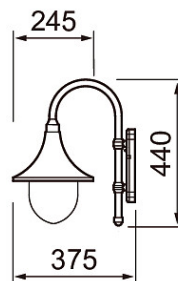

Kartano Trumpet

SNRO	KOODI	KG	TUOTESARJA
Kartano Trumpet			Kartano Trumpet

Asennus

Rakenne

Himmennys ja ohjaus

Valotekniset tiedot

Elinikä ja suorituskyky

Mitat